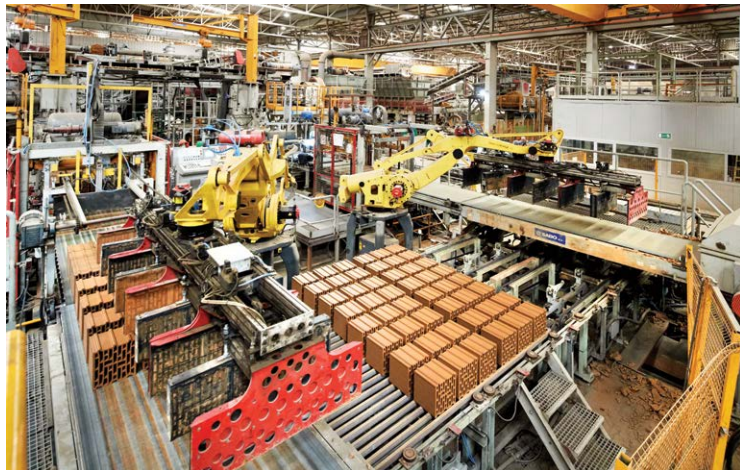

Ολοκληρωμένες λύσεις δόμησης για κάθε κατασκευή

ΚΕΡΑΜΟΥΡΓΙΑ ΒΟΡΕΙΟΥ ΕΛΛΑΔΟΣ (ΚΕΒΕ)

www.kebe-sa.gr • T: 2341075570

Με εμπειρία και τεχνογνωσία 90 ετών στον κλάδο της κεραμοποιίας, η Κεραμοουργία Βορείου Ελλάδος (ΚΕΒΕ) παράγει και διαθέτει στην εγχώρια και διεθνή αγορά υψηλής ποιότητας, καινοτόμα και αξιόπιστα δομικά κεραμικά προϊόντα.