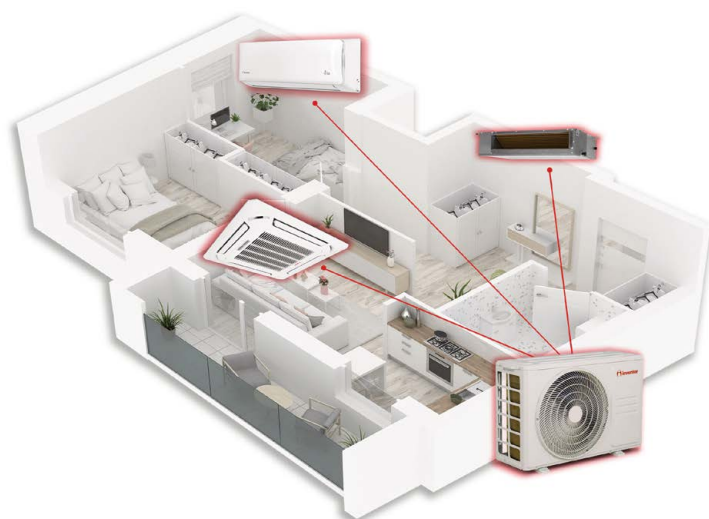

Κριτήρια επιλογής των κατάλληλων κλιματιστικών μονάδων για ιδανικές συνθήκες σε κάθε χώρο

INVENTOR A.G. A.E.

www.inventor.ac • T: 2113003300

Σήμερα, περισσότερο από ποτέ, οι απαιτήσεις της σύγχρονης κατασκευής είναι ιδιαίτερα υψηλές. Οι ανάγκες για μέγιστη οικονομία, άνεση στη χρήση και ιδανικές συνθήκες εσωτερικού χώρου θα πρέπει να καλύπτονται και από το σύστημα κλιματισμού που θα εφαρμοστεί. Η σωστή επιλογή καλό είναι να γίνεται από τα πρώτα στάδια της μελέτης και της κατασκευής, ώστε να διασφαλιστεί η απόλυτη κάλυψη των αναγκών, σύμφωνα πάντα με τις προδιαγραφές της κατασκευής. Η Inventor με περισσότερα από 50 χρόνια στην αγορά του κλιματισμού, φροντίζει γι' αυτό ακριβώς. Με σύμμαχο τις ποιοτικές πρώτες ύλες και την εξελιγμένη τεχνολογία, οι συσκευές Inventor εξασφαλίζουν κατάλληλη θερμοκρασία, καθαρό αέρα και προσαρμόζονται απόλυτα σε όλες τις ανάγκες, για να προσφέρουν την ιδανική λύση σε κάθε κτιριακή κατασκευή, τώρα αλλά και μακροπρόθεσμα.

Τα κριτήρια επιλογής των κατάλληλων μονάδων θα πρέπει να είναι:

1. η μέγιστη οικονομία
2. η απόλυτη άνεση
3. 3η μεγάλη αντοχή και
4. η υψηλή απόδοση.

Πληθώρα επιλογών για κάθε χώρο

Οι ημικεντρικές κλιματιστικές μονάδες προορίζονται για επαγγελματικούς χώρους όπως γραφεία, μεγάλα καταστήματα, συνεδριακούς χώρους. Χάρη στον προηγμένο σχεδιασμό και την εξελιγμένη τεχνολογία που ενσωματώνουν, εξασφαλίζουν τέλεια προσαρμογή για ιδανικές συνθήκες θερμοκρασίας, ενώ αποτελούν οικονομικά συμφέροντες λύσεις.

1. Εξοικονόμηση ενέργειας και χρημάτων με μονάδες δαπέδου & οροφής

Τα κλιματιστικά δαπέδου & οροφής Inventor είναι εφοδιασμένα με την υπηρεσία διαχείρισης κλιματιστικών Hotel Menu, ένα σύνολο λειτουργιών που προσφέρει τη δυνατότητα κεντρικού ελέγχου των κλιματιστικών, συμβάλλοντας στην καλύτερη και οικονομικότερη λειτουργία τους.

Εύκολη απομακρυσμένη ρύθμιση

Οι Wi-Fi ready μονάδες επιτρέπουν τη ρύθμιση του κλιματιστικού εύκολα από όπου και αν βρίσκεται ο χρήστης, μέσω της εφαρμογής Invmate II από το smartphone ή το tablet για να μπορεί να δημιουργεί άμεσα το περιβάλλον που επιθυμεί.

2. Νέες τεχνολογίες για ευελιξία στη χρήση με τις κασέτες ψευδοροφής

Ο προηγμένος σχεδιασμός και το εργονομικό πάνελ προσφέρουν πολλά πλεονεκτήματα, τόσο κατά την εγκατάσταση και τη συντήρηση,