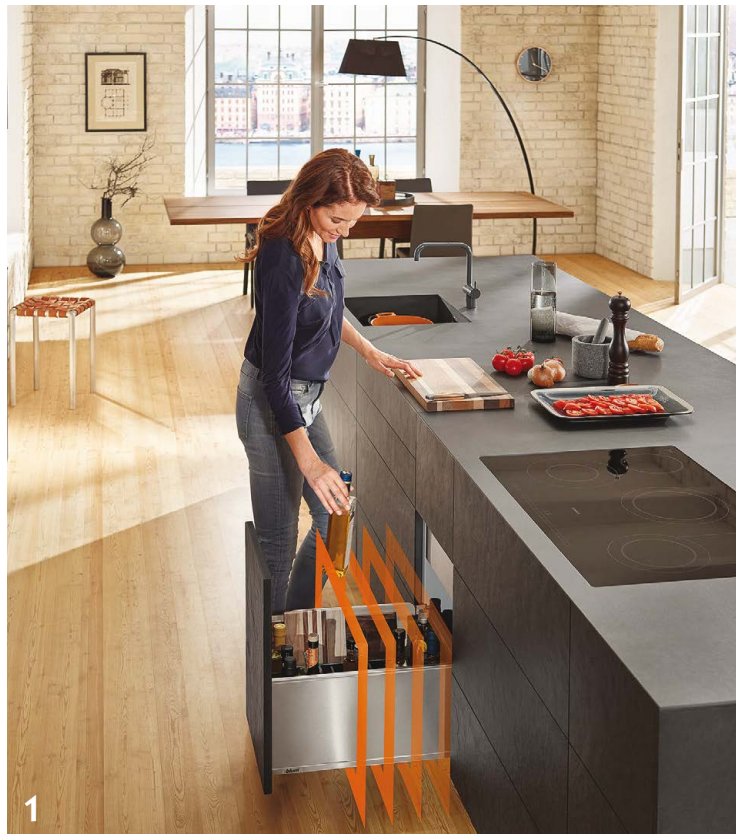

1

Η νέα χρονιά φέρνει μαζί της μία δύναμη ανανέωσης. Νέοι στόχοι, νέα σχέδια και νέες προοπτικές. Η ανανέωση αυτή δεν αφορά όμως μόνο εμάς τους ίδιους αλλά και τον χώρο που περνάμε το μεγαλύτερο μέρος της καθημερινότητάς μας. Το σπίτι μας. Είτε στοχεύουμε να αυξήσουμε τον διαθέσιμο αποθηκευτικό μας χώρο είτε εστιάζουμε στην τεχνολογική εξέλιξη των μηχανισμών που χρησιμοποιούμε είτε δίνουμε βάση στο design και στις νέες τάσεις στον χώρο των επίπλων, οι δυνατότητες που έχουμε στη διάθεσή μας είναι απεριόριστες.

Αύξηση αποθηκευτικού χώρου

Η ανάγκη για αύξηση του αποθηκευτικού χώρου στο εσωτερικό των σπιτιών αποτελεί πάντα έναν από τους βασικότερους λόγους για να προχωρήσει κανείς σε μια ανακαίνιση, ενώ η σωστή οργάνωση προκειμένου να δημιουργηθούν νέοι χώροι αποθήκευσης πρέπει να είναι πάντα στο επίκεντρο. Η τροφοθήκη SPACE TOWER της Blum αποτελεί χαρακτηριστικό παράδειγμα μιας τέτοιας λύσης οργάνωσης και αποθήκευσης. Ο κατακόρυφος σχεδιασμός αξιοποιεί στο έπακρο τον αποθηκευτικό χώρο, ενώ ταυτόχρονα επιτρέπει στον χρήστη να έρθει σε επαφή ακόμη και με τα πιο απομακρυσμένα προϊόντα της τροφοθήκης. Τα πολλά και δυσλειτουργικά ντουλάπια αποτελούν πλέον παρελθόν και η αντικατάστασή τους από νέες έξυπνες λύσεις δίνει "χώρο" σε νέες συνήθειες.

Νέες τεχνολογίες κίνησης

Η ανακαίνιση είναι άμεσα συυφασμένη με την είσοδο σύγχρονων τεχνολογιών μέσα στον χώρο. Η τεχνολογία BLUMOTION για αθόρυβο και αβίαστο κλείσιμο ντουλαπιών και συρταριών, το TIP-ON για μηχανικό άνοιγμα χωρίς χειρολαβές, καθώς επίσης και η τεχνολογία SERVO-DRIVE για ηλεκτρικό άνοιγμα και κλείσιμο των μηχανισμών, χαρίζουν αρμονία, εξαλείφουν περιττούς θορύβους και κάνουν την καθημερινότητα πιο ξεκούραστη και πιο λειτουργική.