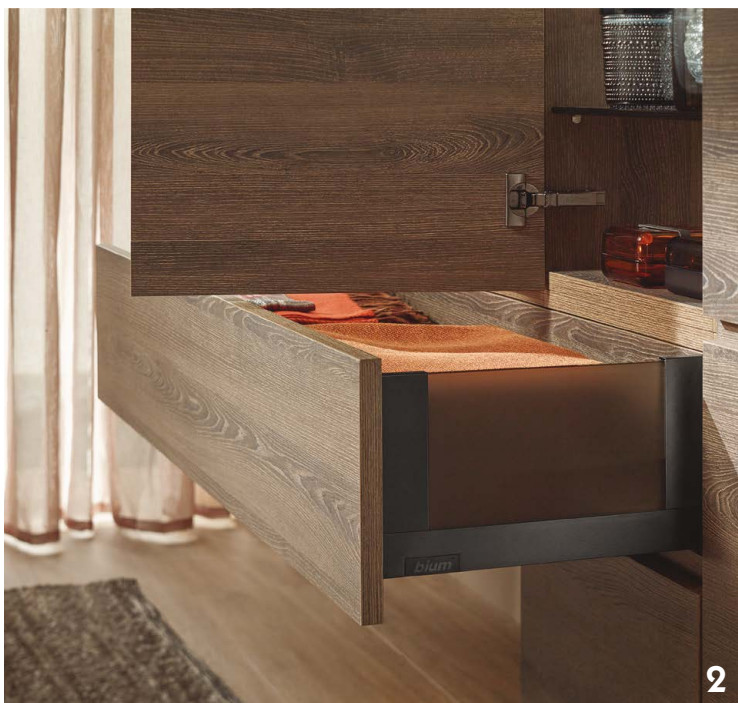

Λύσεις αποθήκευσης και τεχνολογική εξέλιξη μηχανισμών επίπλων

BLUM

www.blum.com • T: 2102751131

2