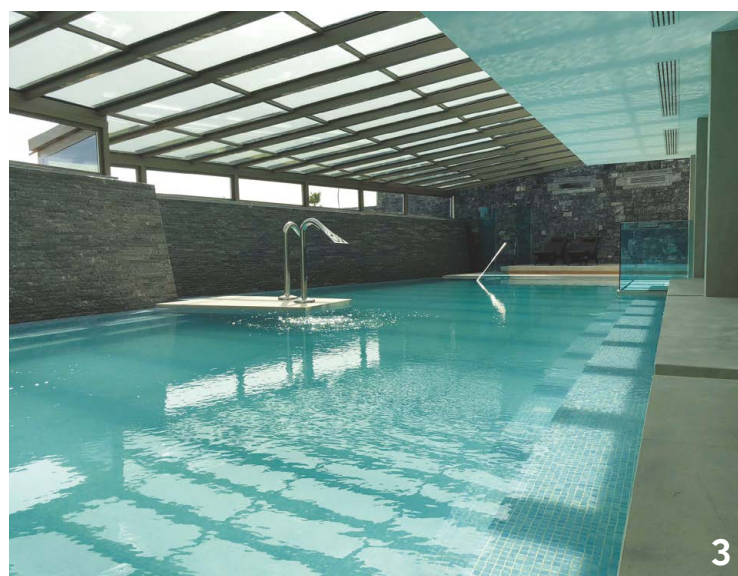

3

1. Μέγιστη εκμετάλλευση του διαθέσιμου χώρου.
2. Γυάλινες οροφές κατάλληλες για θερμά και ψυχρά κλίματα.
3. Ιδανική λύση για την αξιοποίηση της πισίνας όλο το χρόνο.