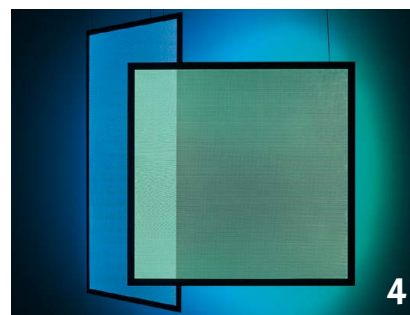

1, 3, 4.
Το INTEGRALIS® μπορεί να εφαρμοστεί, τόσο σε επαγγελματικούς όσο και σε ιδιωτικούς χώρους (μοντέλο Discovery).
2.
Πρόταση εφαρμογής του INTEGRALIS® σε χώρο ξενοδοχείου (μοντέλο A24 Circular).