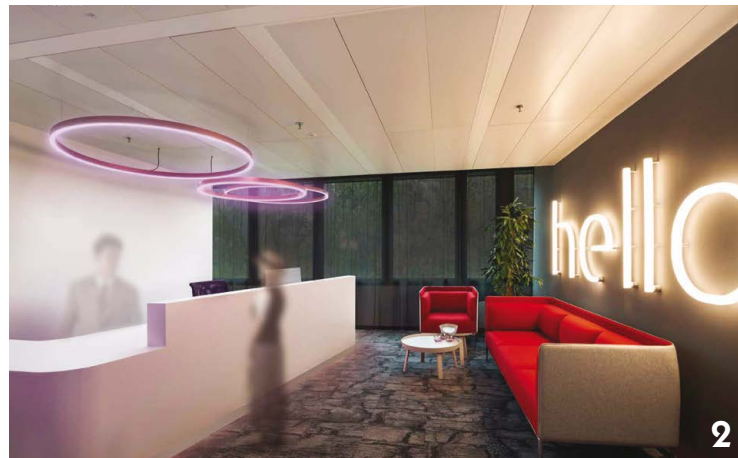

INTEGRALIS® Light On - Bacteria Off Μια καινοτομία στον φωτισμό

ARTEMIDE HELLAS A.E.
www.artemide.gr • T: 2103646770

Η πρωτοποριακή τεχνολογία φωτός INTEGRALIS® γεννήθηκε από την επιστημονική και τεχνολογική έρευνα που διεξάγει συστηματικά η Artemide και αποδεικνύει για ακόμη μια φορά την ανθρωποκεντρική φιλοσοφία της εταιρείας, αλλά και το κοινωνικό της όραμα. Η τεχνολογία INTEGRALIS® συνδυάζει την απολυμαντική αποτελεσματικότητα με τη φωτιστική απόδοση και την ομορφιά του design. Δημιουργεί το φωτισμό της επόμενης γενιάς, ενσωματώνεται σε κάθε περιβάλλον και στιγμή της ζωής, ακολουθώντας τους ρυθμούς και ερμηνεύοντας τις ανάγκες του ανθρώπου.