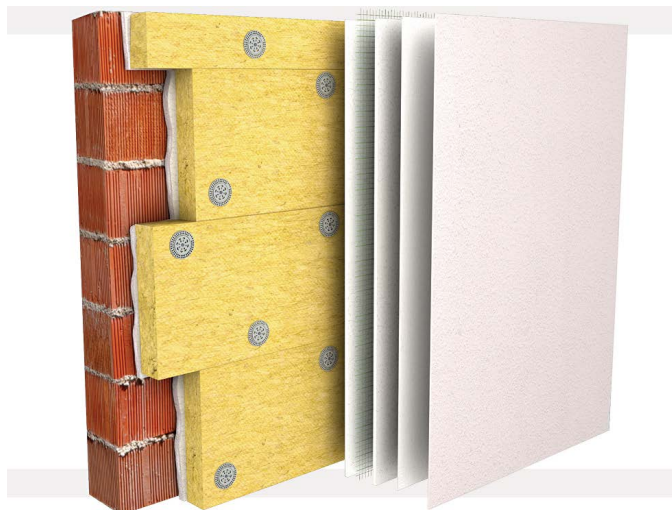

1

Τα συστήματα KlimaExpert της Kerakoll με υψηλή τεχνική ποιότητα, επιτρέπουν την επίτευξη της ενεργειακής απόδοσης, της ανθεκτικότητας και της αντοχής στο χρόνο, εξασφαλίζοντας μεγαλύτερη εξοικονόμηση ενέργειας και χρημάτων καθώς και απaráμιλλη αισθητική ποιότητα και άνεση διαβίωσης. Η σειρά περιλαμβάνει τα συστήματα **KlimaExpert EPS Graphite, KlimaExpert EPS, KlimaExpert EPS χωρίς τη χρήση αγκυριών, KlimaExpert MW, KlimaExpert XPS.**

Οι επιδόσεις των πέντε συστημάτων εξωτερικής θερμομόνωσης KlimaExpert πιστοποιούνται με την έκδοση τριών διαφορετικών ETA (ν. 19/0255, ν. 19/0256 και ν. 19/0257) και συνακόλουθων σημάτων CE συστήματος, που λαμβάνονται μετά από αυστηρές δοκιμές σε μεμονωμένα προϊόντα και σε ολόκληρο το συναρμολογημένο σύστημα.

Μερικά από τα βασικά πλεονεκτήματα των πέντε συστημάτων είναι η ασφάλεια κατά την τοποθέτηση, χάρη στην υψηλή ευκαμψία των υλικών συγκόλλησης και λείανσης Klima Flex White και Klima Pro. Ο κύκλος φινιρίσματος προσδίδει αισθητικό, προστατευτικό πάχος αλλά και συμπαγές αποτέλεσμα, είναι ινοπλισμένος και ανθεκτικός στις επιθέσεις από μούχλα και μικροφύκη. Επιπλέον, υπάρχει υψηλή διαπνοή σε όλο το σύστημα εξωτερικής θερμομόνωσης KlimaExpert MW, χάρη στη δράση των σιλοξανών που υπάρχουν στο Kerakover Silox Finish και στην υψηλή ικανότητα διαπνοής του πάνελ από πετροβάμβακα Klima MW, αλλά και πολύ καλή αντίδραση στη φωτιά (Ευρωκλάση για την αντίδραση στη φωτιά: A2-s1,d0).

KlimaExpert Καινοτόμα συστήματα εξωτερικής θερμομόνωσης

KERAKOLL ΕΛΛΑΣ Ε.Π.Ε.

www.kerakoll.com • T: 2262049700

2

3