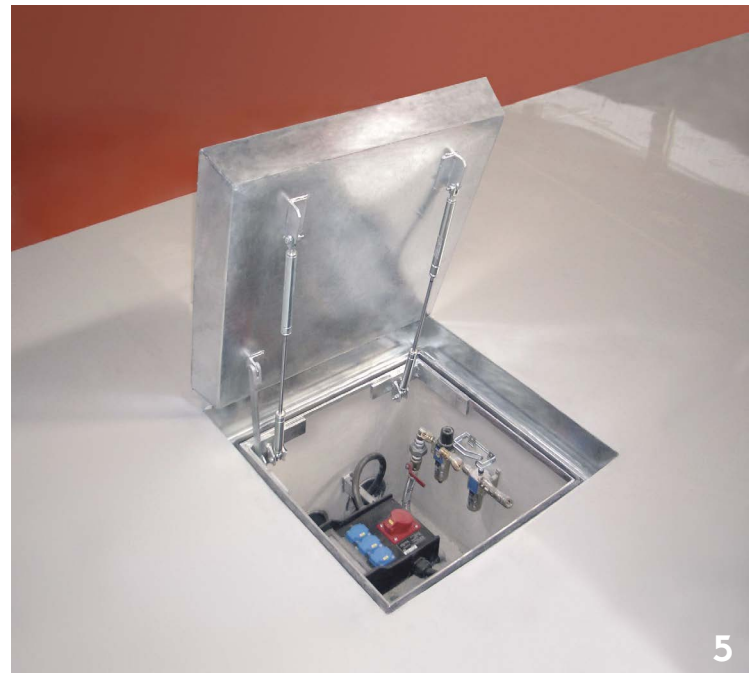

5

1. Αυλάκι Mufle με σχάρα καρέ D400.
2. Αυλάκι τύπου Slot Ulma.
3. Σχάρα αποστράγγισης Mufle Slot τύπου L και ανεστραμμένου T.
4. Κανάλι Mufle slot.
5. Αυτόματο κάλυμμα φρεατίου HagoDeck.