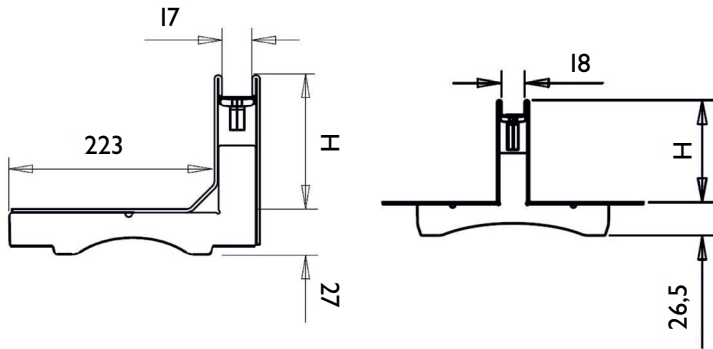

3

Σχισμές αποστράγγισης ομβρίων και κανάλια HDPE Mufle

Ο οίκος Mufle διαθέτει ένα ολοκληρωμένο πρόγραμμα καναλιών από πολυαιθυλένιο (HDPE) με πλάτος 100, 150, 200, 300 mm σε διάφορα ύψη και σε συνδυασμό με τα κανάλια αυτά διαθέτει και σχάρες σχισμής Slot για υψηλές αρχιτεκτονικές απαιτήσεις.

Οι σχάρες σχισμής κατασκευάζονται από χάλυβα γαλβανισμένο εν θερμώ αλλά και από ανοξείδωτο χάλυβα, σε ύψη 80 mm και 120 mm και ο σχεδιασμός τους είναι τύπου ανεστραμμένου T ή τύπου L για τοποθέτηση κοντά σε τοίχους. Εμφανίζουν τα ακόλουθα πλεονεκτήματα:

- Χρήση σε εγκαταστάσεις όπου οι σχεδιαστικές απαιτήσεις απαιτούν μινιμαλιστικό οπτικό αποτέλεσμα και υψηλή αισθητική.
- Συνδυάζονται τέλεια με οποιαδήποτε τελική επιφάνεια (σκυρόδεμα, πλακόστρωτο, πλακίδιο, μάρμαρο κτλ).
- Πρωτοποριακό τρόπο σύνδεσης που διασφαλίζει τη σωστή και ευθύγραμμη τοποθέτηση.
- Εύκολη και γρήγορη εγκατάσταση η οποία εξασφαλίζει λειτουργικότητα και οικονομία.
- Αντοχή σε φορτία κλάσης από A15 έως C250.

Καλύμματα φρεατίων HagoDeck με επιλογή τελικής επιφάνειας

Ως ένα από τα μεγαλύτερα εργοστάσια κατασκευής καλυμμάτων, ο Hago διαθέτει ποιοτικά καλύμματα φρεατίων με επιλογή τελικής επιφάνειας, στεγανά, κομψού σχεδιασμού, δίνοντας έμφαση στην ακρίβεια, με γνώμονα το αισθητικό αποτέλεσμα και τις μηχανικές αντοχές τους. Κατασκευάζει καλύμματα από διαφορετικά υλικά, όπως αλουμίνιο, γαλβανισμένη εν θερμώ λαμαρίνα και ανοξείδωτο χάλυβα για να καλύπτονται οι ιδιαιτερότητες κάθε εγκατάστασης. Σημαντικά πλεονεκτήματα είναι τα εξής:

- Εύκολο άνοιγμα και κλείσιμο για επίσκεψη στο φρεάτιο.
- Διαθέσιμα με μία ή δύο τσιμούχες στεγανοποίησης, ανάλογα με τον τύπο, για καλή εφαρμογή του πλαισίου με το κάλυμμα. Στεγανά 100% από οσμές και 95% από νερά.
- Ανθεκτικά και στα πιο διαβρωτικά περιβάλλοντα με ειδικές σειρές κατασκευασμένες εξ ολοκλήρου από ανοξείδωτο χάλυβα.
- Διάφορα ύψη και ποικιλία σε τύπους σύμφωνα με την εκάστοτε ανάγκη.
- Αντοχή σε φορτία από A15 έως D400 ανάλογα με τον τύπο του καλύμματος.
- Διαθεσιμότητα μοντέλων με πνευματική υποβοήθηση για εύκολο και γρήγορο άνοιγμα για εγκαταστάσεις με συχνή επίσκεψη (π.χ. μηχανοστάσιο πισίνας).
- Δυνατότητα επιλογής πυράντοχων μοντέλων για χώρους και έργα με ειδικές απαιτήσεις.
- Άριστο αρχιτεκτονικό αποτέλεσμα με διακριτική εγκατάσταση.
- Δυνατότητα παραγγελίας τεμαχίων ειδικών διαστάσεων. Αντοχή στο χρόνο. Με πλήρη σειρά ανταλλακτικών.