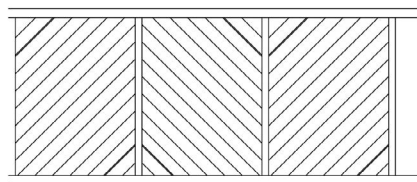

ΣΥΡΟΜΕΝΗ ΑΥΛΟΠΟΡΤΑ.