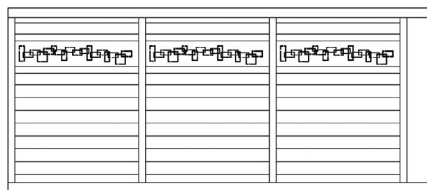

Ο ρυθμιζόμενος οδηγός κύλισης στις συρόμενες πόρτες συμβάλλει στη σωστή ευθυγράμμιση των αυλόπορτων σε όλο τους το άνοιγμα. Επίσης, με τη χρήση του κρυφού οδηγού από Teflon στο κάτω μέρος αποφεύγονται οι αποχρωματισμοί των προφίλ και επιτυγχάνεται ομαλή και αθόρυβη κύλιση της αυλόπορτας.

Στις δίφυλλες ανοιγόμενες πόρτες, το κλειδωμά τους γίνεται με τη χρήση προφίλ μπινί σε ειδικά διαμορφωμένο κανάλι. Αυτό δημιουργεί ομοιομορφία στο σύνολο και επιτρέπει τη χρήση κρυφών εξαρτημάτων (σύρτης, αντίκρισμα κλειδαριάς).

Τα συστήματα περίφραξης - αυλόπορτας από αλουμίνιο της Style Doors έχουν μια διαχρονική αξία.

Τηλ.: 2106627513

[www.styledoors.gr](http://www.styledoors.gr)

ΔΙΦΥΛΛΗ ΑΝΟΙΓΟΜΕΝΗ ΑΥΛΟΠΟΡΤΑ.

ΣΥΡΟΜΕΝΗ ΑΥΛΟΠΟΡΤΑ.