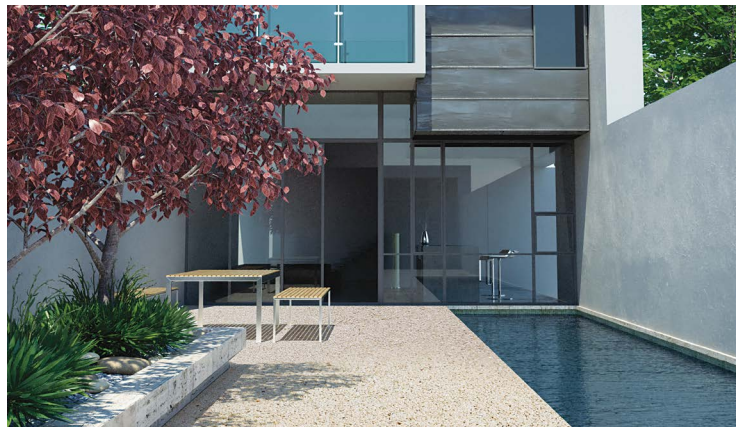

Διακοσμητικά τελικά επιχρίσματα

Τα έγχρωμα, παστώδη, διακοσμητικά επιχρίσματα της σειράς Marmocryl αποτελούν ιδανική λύση για την ανακαίνιση και προστασία των κτιριακών προσώπων, καθώς και για την τελική επίστρωση σε συστήματα εξωτερικής θερμομόνωσης κτιρίων. Η σειρά περιλαμβάνει έτοιμα προς χρήση ακρυλικά, σιλικονούχα υλικά και επιχρίσματα σιλικόνης - υδρούλου, με διαφορετικές κοκκομετρίες αδρανών, για τη διαμόρφωση λείας ή αδρής τελικής διακοσμητικής επιφάνειας. Χαρακτηρίζονται από εξαιρετική υδροφοβία, υψηλή υδρατμοπερατότητα και ελαστικότητα καθώς και άριστη πρόσφυση. Αντικαθιστούν την τελική στρώση του επιχρίσματος και συγχρόνως καταργούν την ανάγκη βαφής του κτιρίου.

Χρώματα για εσωτερικούς και εξωτερικούς χώρους

Η νέα σειρά χρωμάτων εξαιρετικής ποιότητας Isomat Premium του συστήματος χρωματισμού Isomat Color System περιλαμβάνει οικοδομικές βαφές για εσωτερικούς και εξωτερικούς χώρους, οι οποίες είναι φιλικές προς τους χρήστες και το περιβάλλον, διαθέτουν εξαιρετική αντοχή στο συχνό πλύσιμο, στις καιρικές συνθήκες και στον χρόνο, ενώ χαρακτηρίζονται από άριστη καλυπτικότητα και απόδοση. Διατίθενται σε αμέτρητες μοναδικές αποχρώσεις, ώστε να ικανοποιούν ακόμη και τις πιο απαιτητικές προτιμήσεις. Ξεχωρίζουν από τους νέους, εντυπωσιακούς μεταλλιζέ κάδους, που μπορεί κάποιος να βρει στα σημεία πώλησης.

Τηλ.: 2310576000
www.isomat.gr