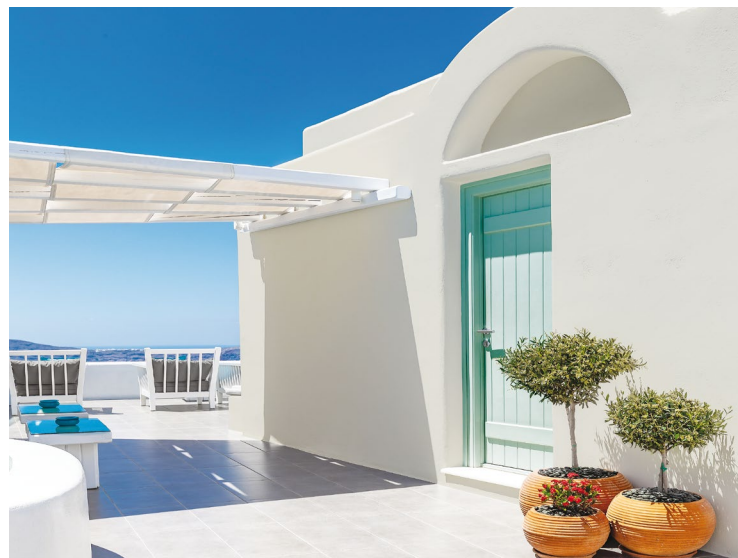

ΤΟ ΣΙΛΙΚΟΝΟΥΧΟ ΑΚΡΥΛΙΚΟ ΧΡΩΜΑ 4 SEASONS WATERPROOF ΕΙΝΑΙ ΚΑΤΑΛΛΗΛΟ ΓΙΑ ΚΤΙΡΙΑ ΠΟΥ ΑΝΤΙΜΕΤΩΠΙΖΟΥΝ ΠΡΟΒΛΗΜΑΤΑ ΥΨΗΛΗΣ ΥΓΡΑΣΙΑΣ.